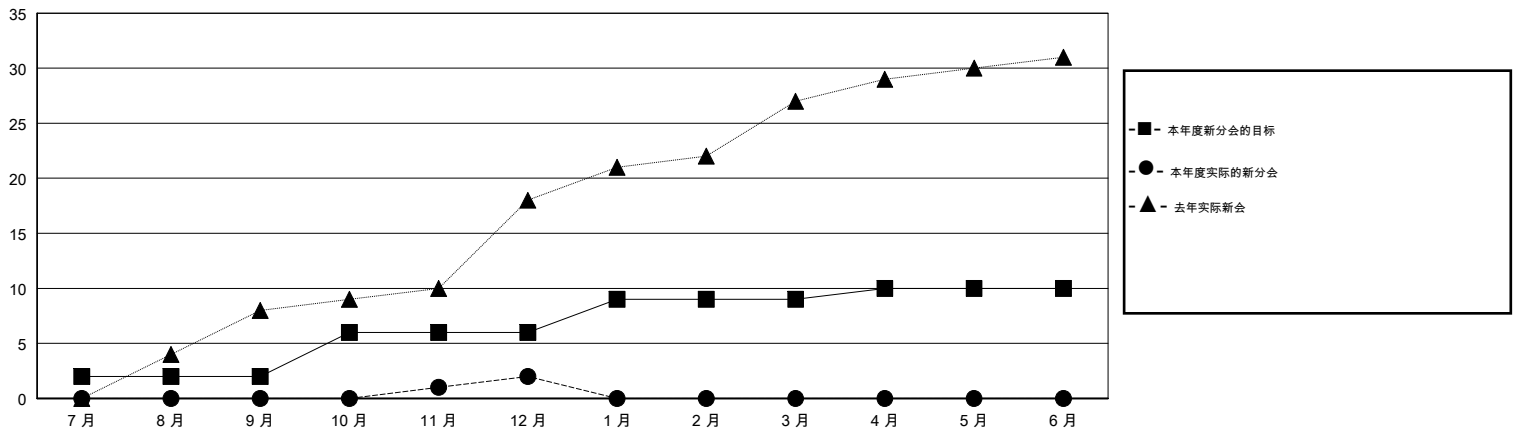

MONTHLY MEMBERSHIP PROGRESS REPORT

District 386

Results as of: 12/31/2017

GMT: ZIYU LIN

地点 CHINA

GMT宪章区

分会			
成果 2017-2018			
季	新分会目标	新会	会员流失的分会
7月/8月/9月	2	0	0
10月/11月/12月	4	2	3
1月/2月/3月	3	0	0
4月/5月/6月	1	0	0

位会员@每位须缴			
成果 2017-2018			
季	会员净增长目标	实际会员增长数	实际退会会员 (包括转会)
7月/8月/9月	130	457	1,007
10月/11月/12月	200	198	7
1月/2月/3月	75	0	0
4月/5月/6月	-155	0	0

目标与实际新会累积

目标和实际会员累积

已取消的分会: 3	126 CLUBS OF 154 增添1位或以上的新会员	性别分布 男 2,992 (56.94%) 女 2,263 (43.06%) 年度女性会员百分比目标: 50%
放弃的会员	点击这里取得累计会员数据	总计家庭单位会员数 362
过世 0		支付减半会费的家庭会员 184
分会已取消 0		
其他 1,014		
总计 1,014		