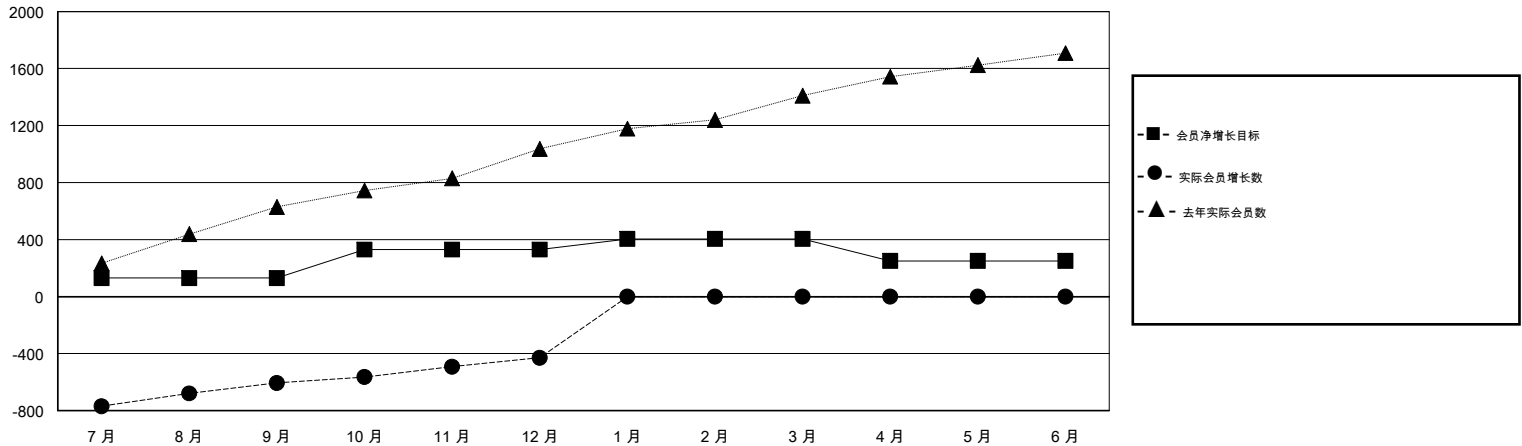

MONTHLY MEMBERSHIP PROGRESS REPORT

District 386

Results as of: 12/31/2017

GMT: ZIYU LIN

地点 CHINA

GMT宪章区

分会			
成果 2017-2018			
季	新分会目标	新会	会员流失的分会
7月/8月/9月	2	0	0
10月/11月/12月	4	2	3
1月/2月/3月	3	0	0
4月/5月/6月	1	0	0

位会员@每位须缴			
成果 2017-2018			
季	会员净增长目标	实际会员增长数	实际退会会员 (包括转会)
7月/8月/9月	130	457	1,007
10月/11月/12月	200	198	7
1月/2月/3月	75	0	0
4月/5月/6月	-155	0	0

目标与实际新会累积

目标和实际会员累积

已取消的分会: 3	126 CLUBS OF 154 增添1位或以上的新会员	性别分布 男 2,992 (56.94%) 女 2,263 (43.06%) 年度女性会员百分比目标: 50%
放弃的会员	点击这里取得累计会员数据	总计家庭单位会员数 362
过世 0		支付减半会费的家庭会员 184
分会已取消 0		
其他 1,014		
总计 1,014		